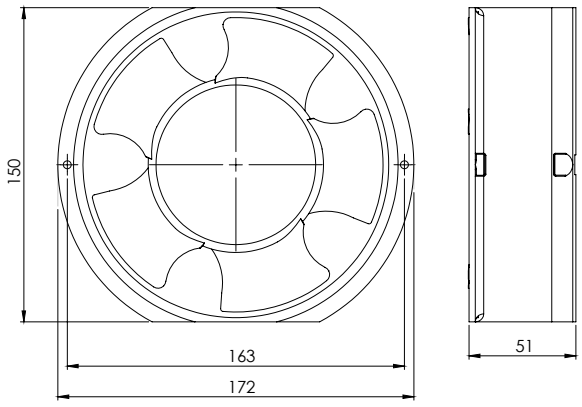

Havalandırma Fanı / Fan

704

ÖZELLİKLER / SPECIFICATIONS	
ÖLÇÜ/SIZE	120x120x38 mm
VOLT/VOLT	220
FREKANS/FREQUENCY	50/60hz
CURRENT	0.14/0.13
POWER	22/21
HAVA/AIR	90/100
SPEED	2600/3000

Havalandırma Fanı / Fan

704-1

ÖZELLİKLER / SPECIFICATIONS	
ÖLÇÜ/SIZE	172x150x51 mm
VOLT/VOLT	220
FREKANS/FREQUENCY	50/60hz
CURRENT	0.23/0.22
POWER	35/33
HAVA/AIR	150/170
SPEED	2400/2800
NOISE LEVEL	45/46

Fan Teli / Fan Grate

704-2