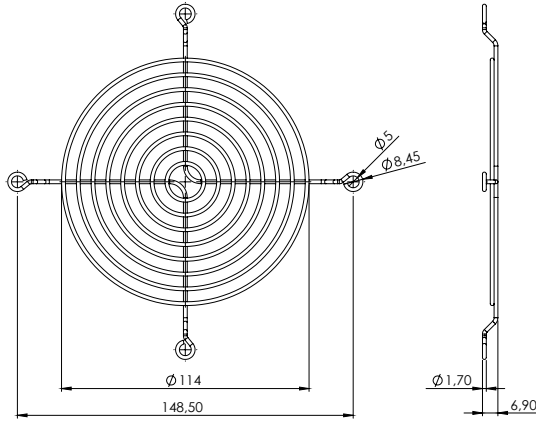

Havalandırma Fanı / Fan

704

ÖZELLİKLER / SPECIFICATIONS	
ÖLÇÜ/SIZE	120x120x38 mm
VOLT/VOLT	220
FREKANS/FREQUENCY	50/60hz
CURRENT	0.14/0.13
POWER	22/21
HAVA/AIR	90/100
SPEED	2600/3000

Havalandırma Fanı / Fan

704-1

ÖZELLİKLER / SPECIFICATIONS	
ÖLÇÜ/SIZE	172x150x51 mm
VOLT/VOLT	220
FREKANS/FREQUENCY	50/60hz
CURRENT	0.23/0.22
POWER	35/33
HAVA/AIR	150/170
SPEED	2400/2800
NOISE LEVEL	45/46

Fan Teli / Fan Grate

704-2