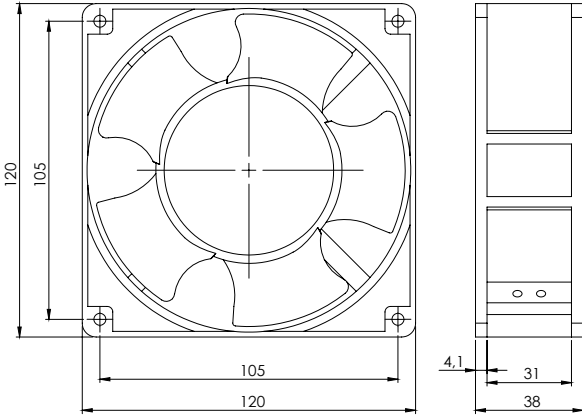

Havalandırma Fanı / Fan

704

ÖZELLİKLER / SPECIFICATIONS	
ÖLÇÜ/SIZE	120x120x38 mm
VOLT/VOLT	220
FREKANS/FREQUENCY	50/60hz
CURRENT	0.14/0.13
POWER	22/21
HAVA/AIR	90/100
SPEED	2600/3000

Havalandırma Fanı / Fan

704-1

ÖZELLİKLER / SPECIFICATIONS	
ÖLÇÜ/SIZE	172x150x51 mm
VOLT/VOLT	220
FREKANS/FREQUENCY	50/60hz
CURRENT	0.23/0.22
POWER	35/33
HAVA/AIR	150/170
SPEED	2400/2800
NOISE LEVEL	45/46

Fan Teli / Fan Grate

704-2