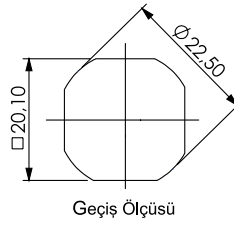

IP65

Kademeli Kilit / Stepped Cover Lock

239

HH 30 40 50

Kod Code	Kovan Yüksekliği Housing Height	Yüzey Finishing	Göbek Insert	Dil Cam
239	HH	F	CC	104

GÖBEK / INSERT (CC)

11	5 mm / DB	
18	9 mm Üçgen / Triangle	
23	8 mm Kare / Square	

For 30-35 and 40 mm

YÜZEY / FINISHING	CODE
Krom Kaplama / Chrome Plated	1
Siyah Toz Boya / Black Powder Coated	2

- 270° dönüş ile ve kademeli dil sayesinde sıkı bir kilitleme sağlar.
- Ses, ısı ve sızdırmazlık izolasyonu yapılmış kapaklarda kullanılır.
- Tight closure achievable with 270° cam rotation and stepped cam
- For soundproof or isolated doors