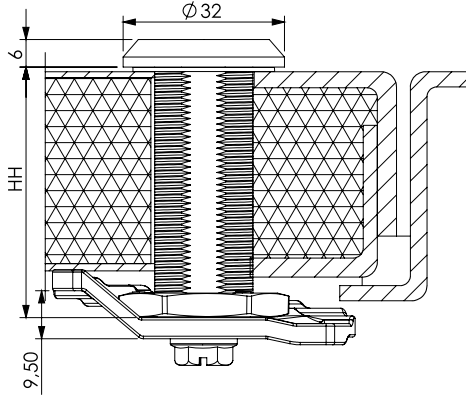

IP65

Kademeli Kilit / Stepped Cover Lock

239

HH 30 40 50

Kod Code	Kovan Yüksekliği Housing Height	Yüzey Finishing	Göbek Insert	Dil Cam
239	HH	F	CC	104

GÖBEK / INSERT (CC)

11	5 mm / DB	
18	9 mm Üçgen / Triangle	
23	8 mm Kare / Square	

For 30-35 and 40 mm

YÜZEY / FINISHING	CODE
Krom Kaplama / Chrome Plated	1
Siyah Toz Boya / Black Powder Coated	2

- 270° dönüş ile ve kademeli dil sayesinde sıkı bir kilitleme sağlar.
- Ses, ısı ve sızdırmazlık izolasyonu yapılmış kapaklarda kullanılır.
- Tight closure achievable with 270° cam rotation and stepped cam
- For soundproof or isolated doors