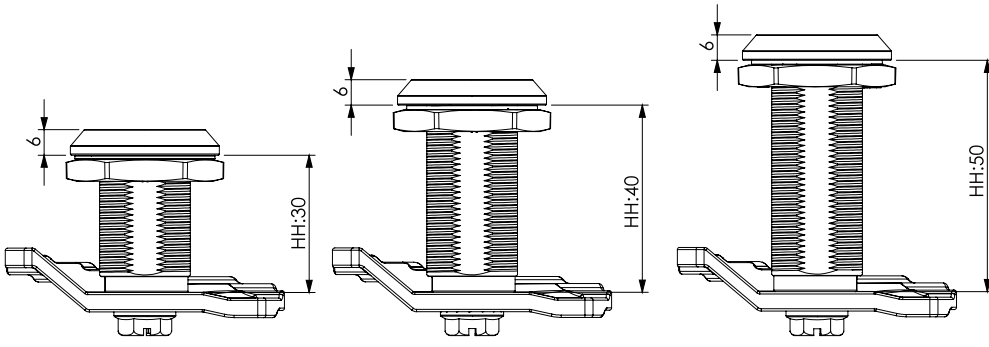

IP65

Kademeli Kilit / Stepped Cover Lock

239

HH 30 40 50

Kod Code	Kovan Yüksekliği Housing Height	Yüzey Finishing	Göbek Insert	Dil Cam
239	HH	F	CC	104

GÖBEK / INSERT (CC)

11	5 mm / DB	
18	9 mm Üçgen / Triangle	
23	8 mm Kare / Square	

For 30-35 and 40 mm

YÜZEY / FINISHING	CODE
Krom Kaplama / Chrome Plated	1
Siyah Toz Boya / Black Powder Coated	2

- 270° dönüş ile ve kademeli dil sayesinde sıkı bir kilitleme sağlar.
- Ses, ısı ve sızdırmazlık izolasyonu yapılmış kapaklarda kullanılır.
- Tight closure achievable with 270° cam rotation and stepped cam
- For soundproof or isolated doors