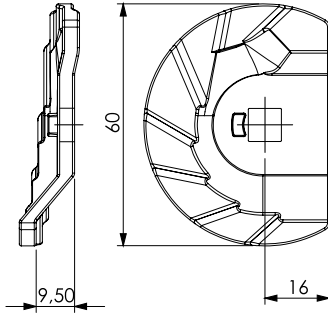

IP65

Kademeli Kilit / Stepped Cover Lock

239

HH 30 40 50

Kod Code	Kovan Yüksekliği Housing Height	Yüzey Finishing	Göbek Insert	Dil Cam
239	HH	F	CC	104

GÖBEK / INSERT (CC)

11	5 mm / DB	
18	9 mm Üçgen / Triangle	
23	8 mm Kare / Square	

For 30-35 and 40 mm

YÜZEY / FINISHING	CODE
Krom Kaplama / Chrome Plated	1
Siyah Toz Boya / Black Powder Coated	2

- 270° dönüş ile ve kademeli dil sayesinde sıkı bir kilitleme sağlar.
- Ses, ısı ve sızdırmazlık izolasyonu yapılmış kapaklarda kullanılır.
- Tight closure achievable with 270° cam rotation and stepped cam
- For soundproof or isolated doors