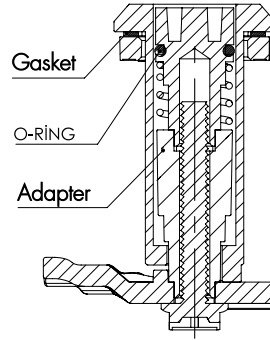

IP65

Kademeli Kilit / Stepped Cover Lock

239

HH 30 40 50

Kod Code	Kovan Yüksekliği Housing Height	Yüzey Finishing	Göbek Insert	Dil Cam
239	HH	F	CC	104

GÖBEK / INSERT (CC)

11	5 mm / DB	
18	9 mm Üçgen / Triangle	
23	8 mm Kare / Square	

For 30-35 and 40 mm

YÜZEY / FINISHING	CODE
Krom Kaplama / Chrome Plated	1
Siyah Toz Boya / Black Powder Coated	2

- 270° dönüş ile ve kademeli dil sayesinde sıkı bir kilitleme sağlar.
- Ses, ısı ve sızdırmazlık izolasyonu yapılmış kapaklarda kullanılır.
- Tight closure achievable with 270° cam rotation and stepped cam
- For soundproof or isolated doors