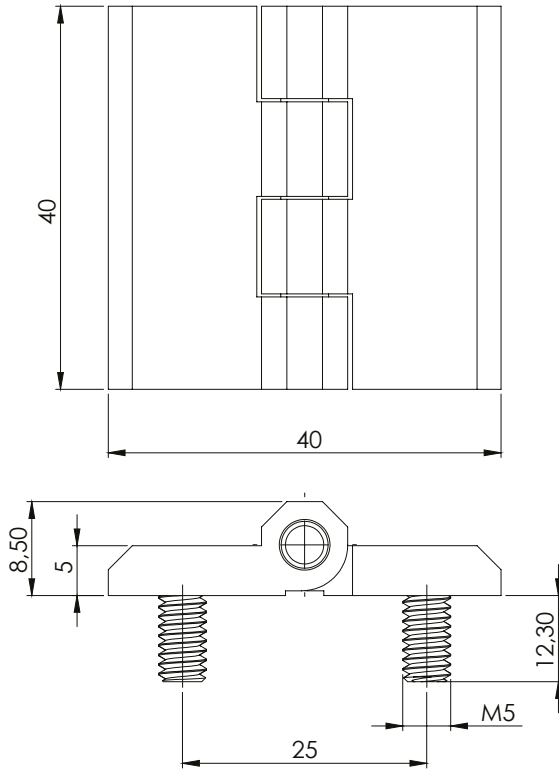

VERSION

V1

VERSION

V2

Kod
Code

317SS

Version

V

KULLANIM ALANLARI:

Elektrik Panoları, Makine Kapakları,
Bilgisayar Kabinleri

APPLICATIONS:

Electric Panels, Machinery Covers,
Rack Cabinets

MALZEME / MATERIAL

GÖVDE
BODY

Paslanmaz AISI 316
Stainless Steel