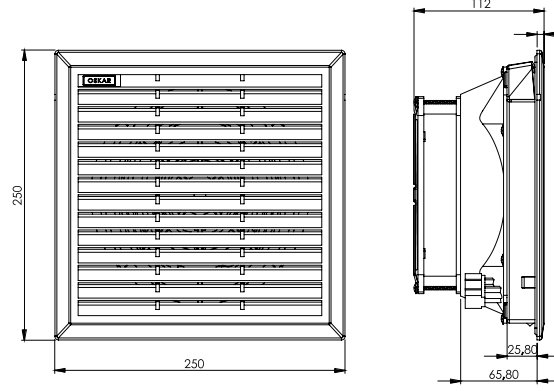

701-2F

Havalandırma Filtresi Fanlı / Filter Fans

Kod Code
701-2F

YüzeY Finishing
F

YÜZEY / FINISHING	CODE
Ral 7032 / Ral 7032	4
Ral 7035 / Ral 7035	5
Ral 9005 Siyah / Ral 9005 Black	6

701-4

Fan Aparatı / Apparatus for Fan