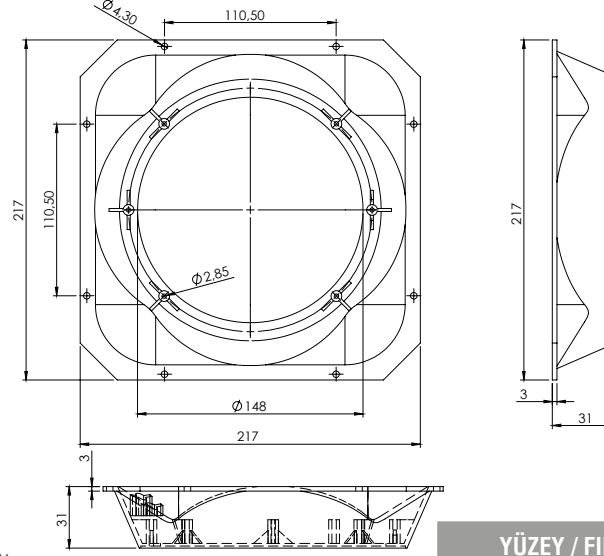

Kod Code
701-4

YüzeY Finishing
F

YÜZEY / FINISHING	CODE
Ral 7032 / Ral 7032	4
Ral 7035 / Ral 7035	5

701-5

Tepe Fanı / Roof Fans

CODE	m ³ /h
701-5.54	360 m ³ /h
701-5.28	600 m ³ /h
701-5.29	1200 m ³ /h