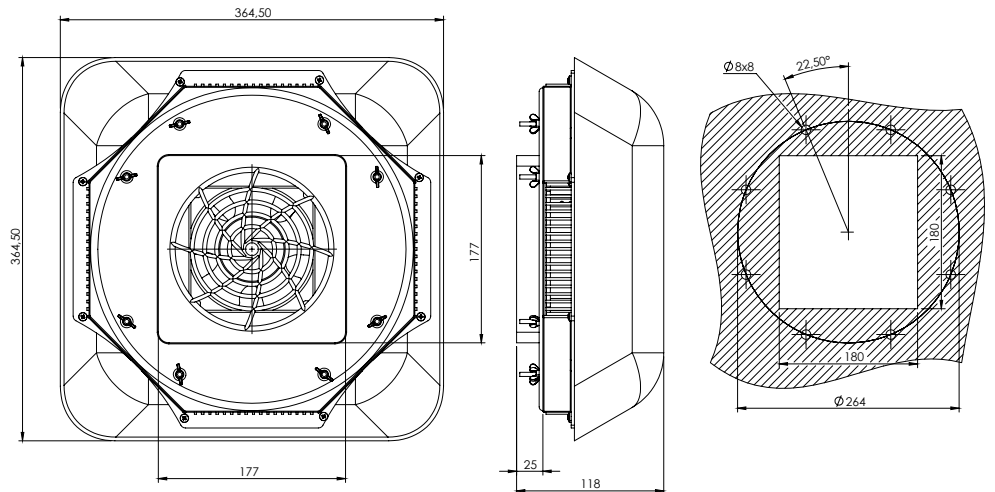

Kod Code
701-4

YüzeY Finishing
F

YÜZEY / FINISHING	CODE
Ral 7032 / Ral 7032	4
Ral 7035 / Ral 7035	5

701-5

Tepe Fanı / Roof Fans

CODE	m ³ /h
701-5.54	360 m ³ /h
701-5.28	600 m ³ /h
701-5.29	1200 m ³ /h