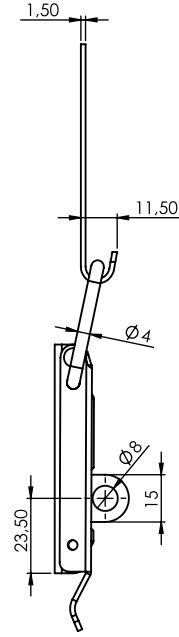

721

Kaput Kilidi / Toggle Latches

VERSION

V5

VERSION

V6

KULLANIM ALANLARI:

Takım Kutuları, Panolar

APPLICATIONS:

Tool Boxes, Cabinets

MALZEME / MATERIAL

GÖVDE BODY	Çelik Steel
YÜZEY FINISHING	Çinko Kaplama Zinc Plated

Kod
Code

721

Version

V