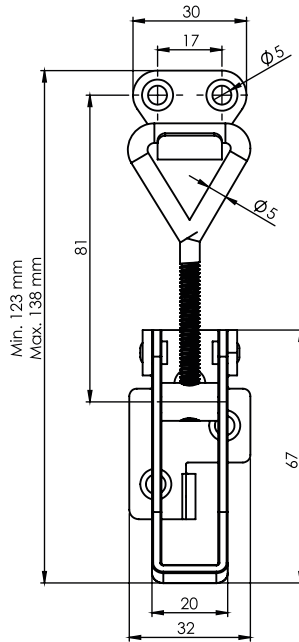

721

Kaput Kilidi / Toggle Latches

VERSION

V5

VERSION

V6

KULLANIM ALANLARI:

Takım Kutuları, Panolar

APPLICATIONS:

Tool Boxes, Cabinets

MALZEME / MATERIAL

GÖVDE BODY	Çelik Steel
YÜZEY FINISHING	Çinko Kaplama Zinc Plated

Kod
Code

721

Version

V