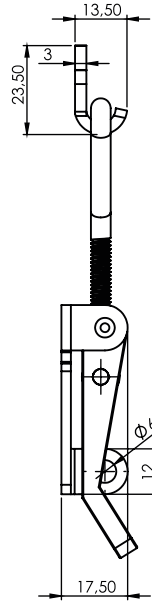

721

Kaput Kilidi / Toggle Latches

VERSION

V5

VERSION

V6

KULLANIM ALANLARI:

Takım Kutuları, Panolar

APPLICATIONS:

Tool Boxes, Cabinets

MALZEME / MATERIAL

GÖVDE BODY	Çelik Steel
YÜZEY FINISHING	Çinko Kaplama Zinc Plated

Kod
Code

721

Version

V