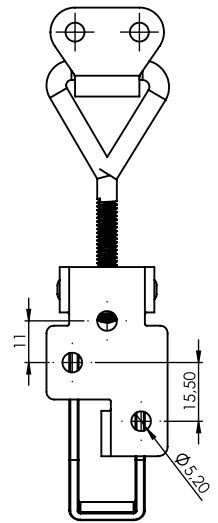

721

Kaput Kilidi / Toggle Latches

VERSION

V5

VERSION

V6

KULLANIM ALANLARI:

Takım Kutuları, Panolar

APPLICATIONS:

Tool Boxes, Cabinets

MALZEME / MATERIAL

GÖVDE BODY	Çelik Steel
YÜZEY FINISHING	Çinko Kaplama Zinc Plated

Kod
Code

721

Version

V