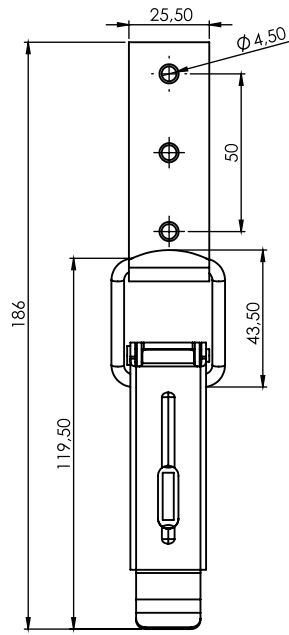

721

Kaput Kilidi / Toggle Latches

VERSION

V5

VERSION

V6

KULLANIM ALANLARI:

Takım Kutuları, Panolar

APPLICATIONS:

Tool Boxes, Cabinets

MALZEME / MATERIAL

GÖVDE BODY	Çelik Steel
YÜZEY FINISHING	Çinko Kaplama Zinc Plated

Kod
Code

721

Version

V