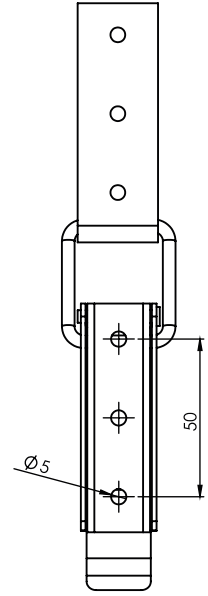

721

Kaput Kilidi / Toggle Latches

VERSION

V5

VERSION

V6

KULLANIM ALANLARI:

Takım Kutuları, Panolar

APPLICATIONS:

Tool Boxes, Cabinets

MALZEME / MATERIAL

GÖVDE BODY	Çelik Steel
YÜZEY FINISHING	Çinko Kaplama Zinc Plated

Kod
Code

721

Version

V