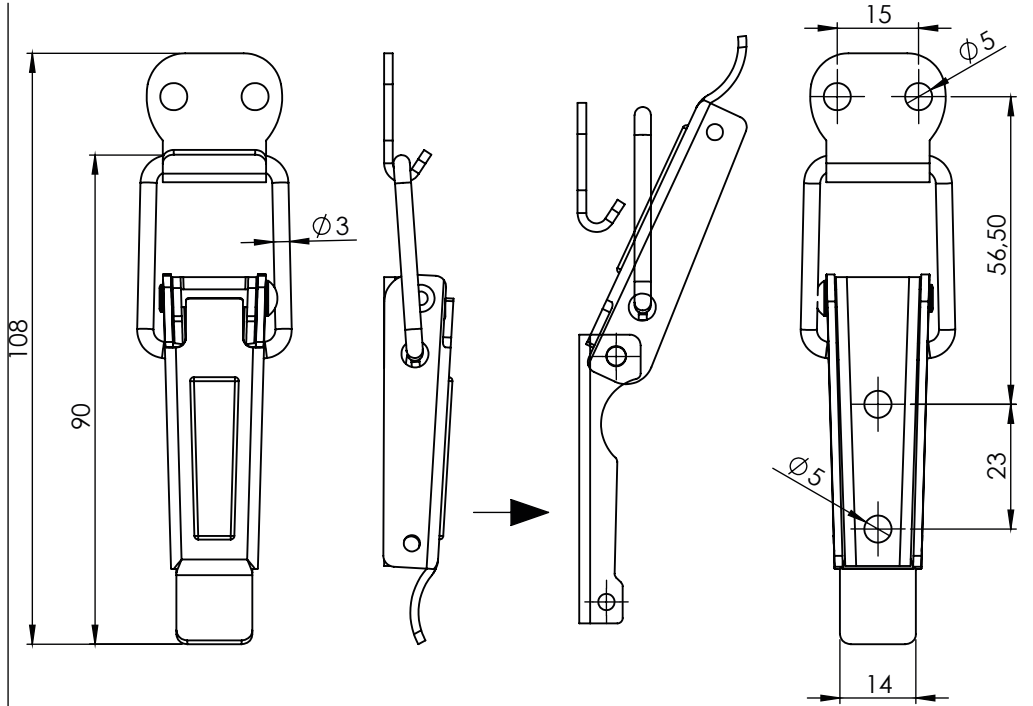

721

Kaput Kilidi / Toggle Latches

VERSION

V1

VERSION

V2

KULLANIM ALANLARI:

Takım Kutuları, Panolar

APPLICATIONS:

Tool Boxes, Cabinets

Kod
Code

721

Version

V

MALZEME / MATERIAL

GÖVDE BODY	Çelik Steel
YÜZEY FINISHING	Çinko Kaplama Zinc Plated