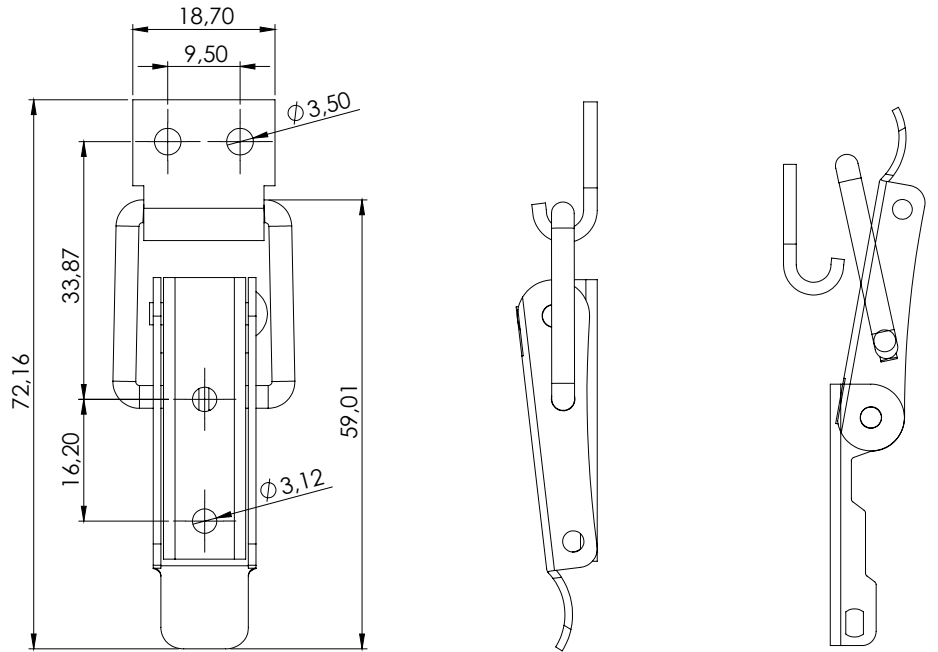

721

Kaput Kilidi / Toggle Latches

VERSION

V1

VERSION

V2

KULLANIM ALANLARI:

Takım Kutuları, Panolar

APPLICATIONS:

Tool Boxes, Cabinets

Kod
Code

721

Version

V

MALZEME / MATERIAL

GÖVDE BODY	Çelik Steel
YÜZEY FINISHING	Çinko Kaplama Zinc Plated